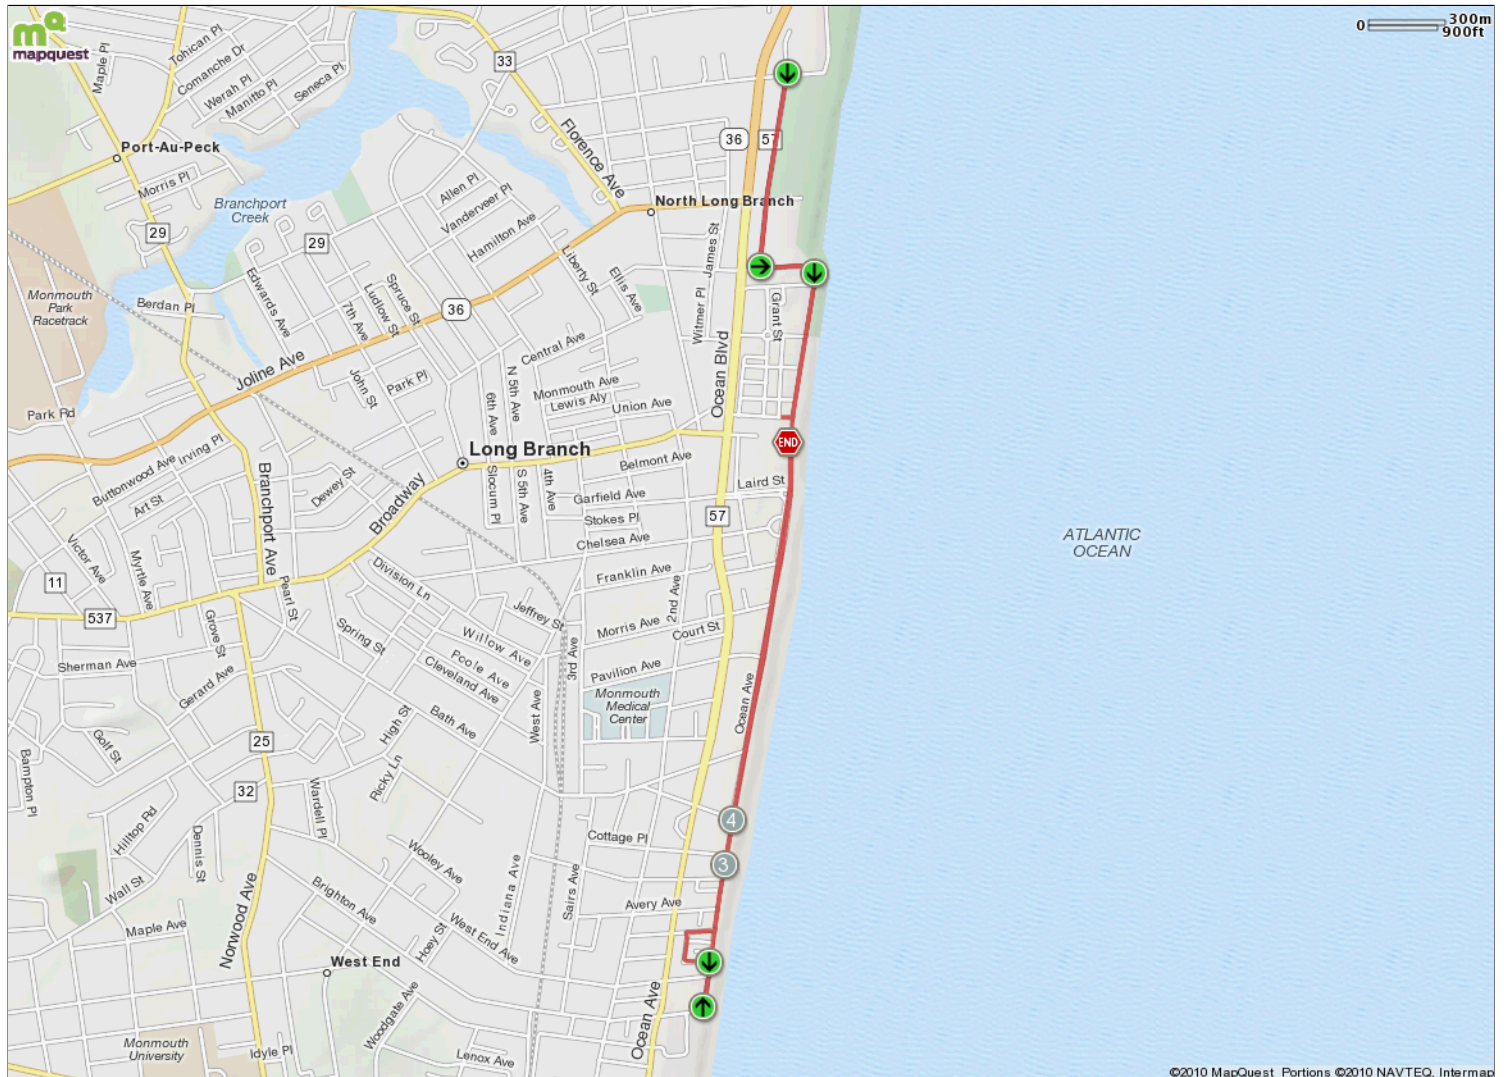

ROUTE DESCRIPTION:
 No Description Provided

ROUTE DESCRIPTION:
 No Description Provided

Notes			
AT		FOR	NOTES
0.03 mi.		1931ft	North
0.39 mi.		719ft	West
0.53 mi.		2570ft	North
1.01 mi.		2603ft	South
1.51 mi.		739ft	East
1.65 mi.		1mi 3818ft	South
3.37 mi.		627ft	South
3.49 mi.		605ft	South

Notes			
AT		FOR	NOTES
3.6 mi.		1mi 2143ft	North
5.01 mi.		-	Stop