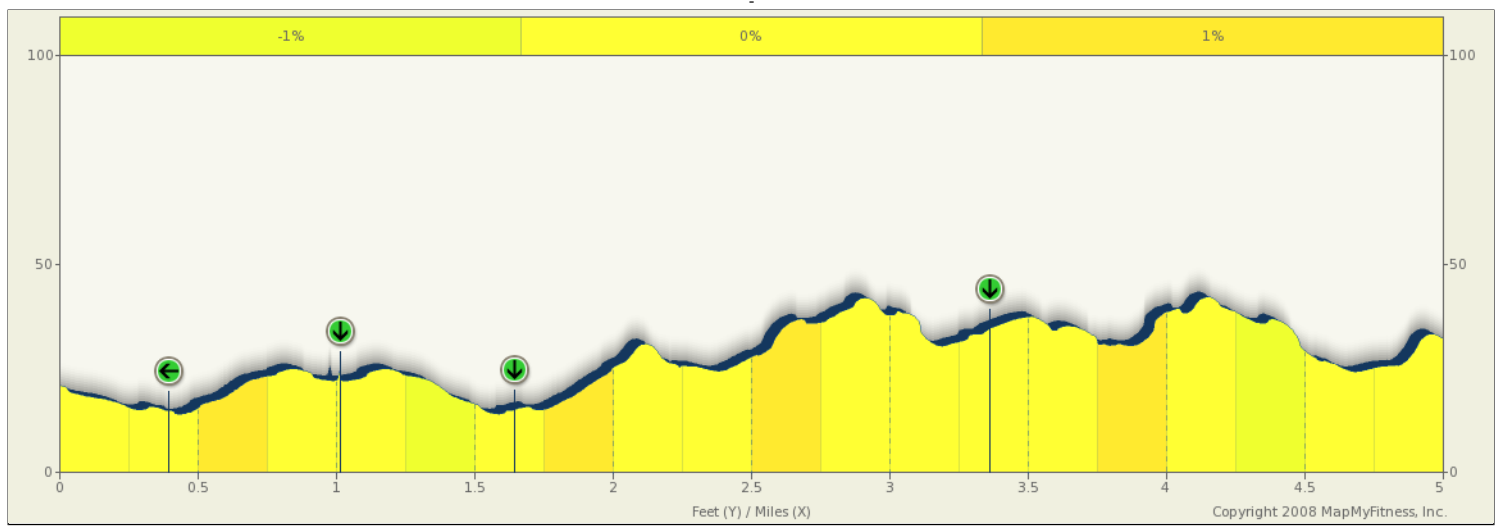

ROUTE DESCRIPTION:
 No Description Provided

ROUTE DESCRIPTION:
 No Description Provided

Notes			
AT		FOR	NOTES
0.03 mi.		1931ft	North
0.39 mi.		719ft	West
0.53 mi.		2570ft	North
1.01 mi.		2603ft	South
1.51 mi.		739ft	East
1.65 mi.		1mi 3818ft	South
3.37 mi.		627ft	South
3.49 mi.		605ft	South

Notes			
AT		FOR	NOTES
3.6 mi.		1mi 2143ft	North
5.01 mi.		-	Stop